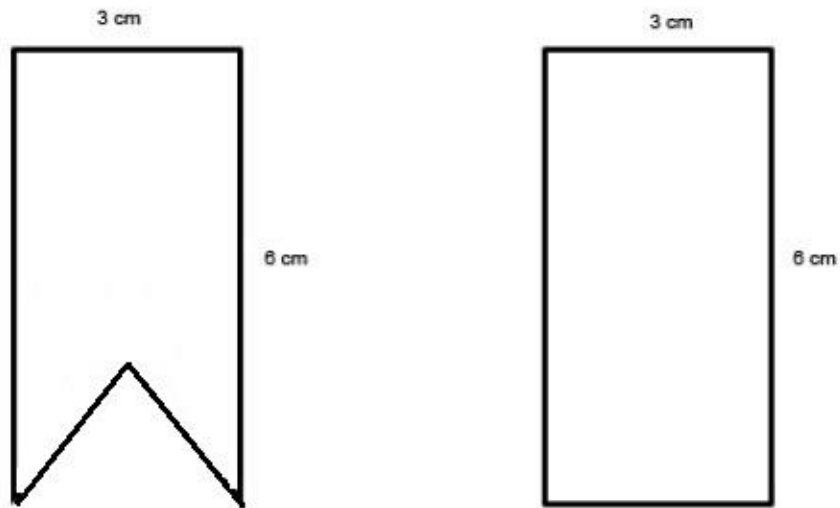

komin po 2 sztuki obydwu elementów

Nietylkopasta.pl

drzwi, 1 sztuka

12 cm

tył, 1 sztuka

22 cm

NIE TYLKO PASTA.PL

15 cm

dach, 2 sztuki

25 cm

NIE TYLKO PASTA.PL